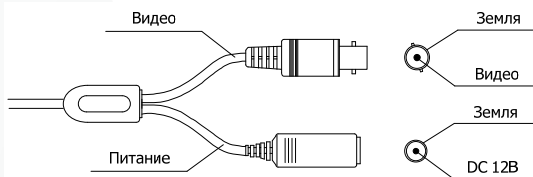

Корпус камеры изготовлен из пластика и предназначен для эксплуатации в помещениях.

Подключение

1. Снимите прозрачную полусферу.
2. Установите камеру в нужном Вам месте.
3. Подсоедините кабель питания и видео (АНД).
4. Отрегулируйте положение видеокамеры.
5. Настройте объектив.
6. Установите полусферу обратно.